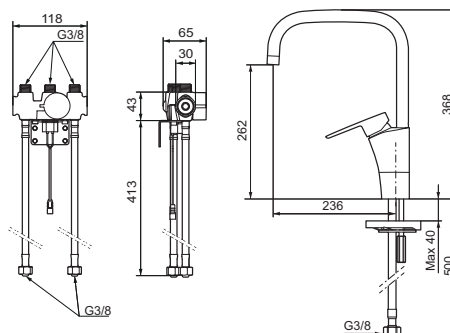

Mora Cera Duo K7

mora

ANNO 1927

Mora Cera Duo er en kombinasjon av en tradisjonell kjøkkenkran og en sensorstyrt kran. Med spaken fungerer den som ordinær kran, men med sensorfunksjonen er det i tillegg en berøringfri kran. Sensoren aktiviseres når du holder hånden foran den.

Sensorfunksjonen gjør kranen mer hygienisk samtidig som den er vannbesparende og miljøvennlig.

Man kan velge mellom en spylingstid på 4, 8 eller 12 sekunder, men den kan stoppes ved å holde hånden foran sensoren igjen.

Rengjøringsfunksjon – kranen kan enkelt via sensoren slås av i 5 minutter når den skal rengjøres.

Hvis du blir forstyrret «ufrivillig» av at du starter kranen kan du endre innstillingen på den.

Temperaturen på vannet fra sensorstyringen reguleres med ett ratt under kjøkkenbenken.

- Sensorstyrt for håndvask og avskylling
- Mykstengende
- ESS (Energisparessystem)
- Vannmengdebegrenser og temperatursperre
- Mora Eco vannbesparende strålesamler
- Svingbar tut sperre 60°, 85°, 110° eller 360°
- Tappetidbegrensning hindrer oversvømming
- Avstengning av vannmengde i 5 min. via sensor (anvendes f. eks. ved rengjøring)
- Lavt strømforbruk - lang livslengde
- IP klasse sensor, IP67
- Med tilbakeslagsventiler etter standard EN 1717

Installasjon:

- Enkel installasjon og service
- Tilpasses for batteridrift 6V eller nettdrift 12V AC/DC