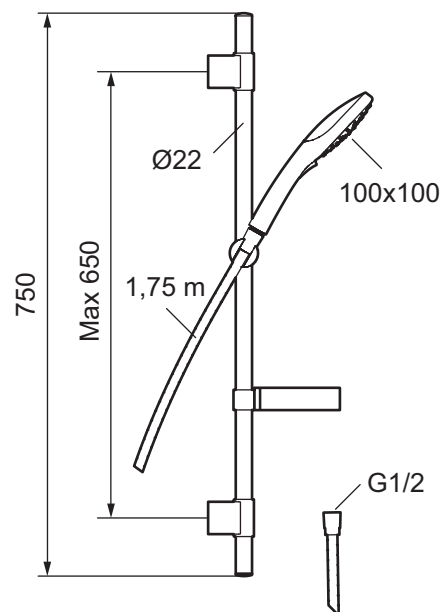

Dusjgarnityr, Siljan 3s

- 3-strålig hånddusj med kalkavvisende sil
- Eco Flow 9 l/min
- Såpeskål
- Glidestangen har fleksibelt øvre veggfeste

I vår nye serie Siljan har vi forent miljø og energibesparende funksjoner uten å gi avkall på komfort. Siljan dusj finnes som takdusjpakke eller Siljan dusjgarnityr.

Utførelse	FMM nr	NRF nr
Krom	83703900	4304428