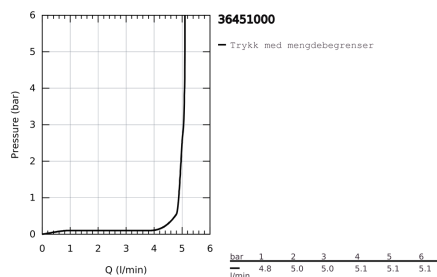

MÅLTEGNING

TRYKKDIAGRAM