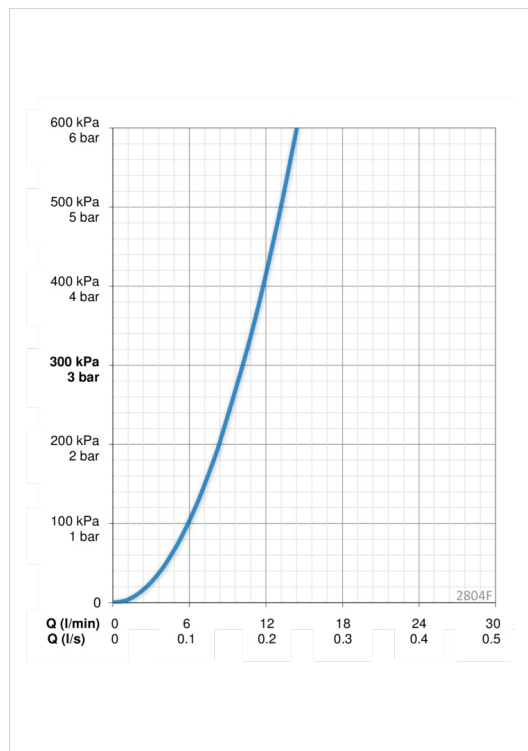

Servantkran med klikkventil og fleksible slanger

- Washbasin
- Ettgreps
- Benkemontert
- Forkrommet
- Fast tut
- CASCADE® - stråle
- Ettgrephendel, Varmt/kaldt symbol
- Klikkventil
- Temperatur- og mengdebegrensere
- ø 40 mm kassett
- Fleksible slanger

Teknisk data

Flow attributter

Vannmengde ved 300 kPa	0.17 l/s
Trykktap (0.1 l/s)	100 kPa

Tekniske egenskaper

Varmtvannsforsyning	max. +80°C
Arbeidstrykk	50 - 1000 kPa
Tilkoblingsstørrelse	G3/8
Projeksjon	110 mm
Materiale	brass

Bestemmelser

EN Standard	EN 817
Støyklasse	I (ISO 3822)

Typegodkjennelse

STF Sertifikat	VTT-RTH-04951-08
Sintef	Sintef Nr. 1322
KIWA SE	1564