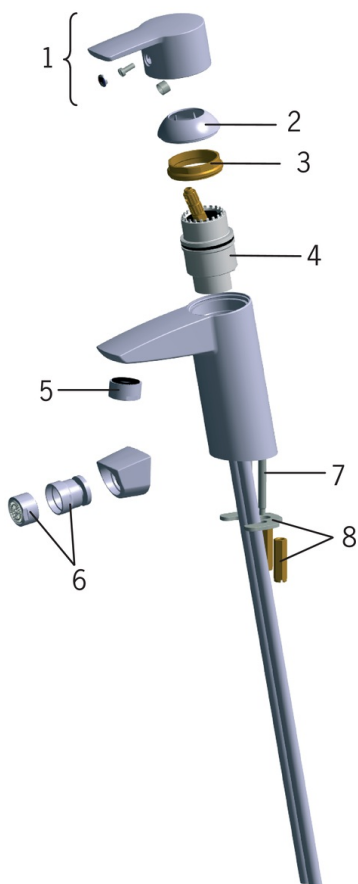

Servantkran med klikkventil og fleksible slanger

- Washbasin
- Ettgreps
- Benkemontert
- Forkrommet
- Fast tut
- CASCADE® - stråle
- Ettgrephendel, Varmt/kaldt symbol
- Klikkventil
- Temperatur- og mengdebegrensere
- ø 40 mm kassett
- Fleksible slanger

Teknisk data

Flow attributter

Vannmengde ved 300 kPa	0.17 l/s
Trykktap (0.1 l/s)	100 kPa

Tekniske egenskaper

Varmtvannsforsyning	max. +80°C
Arbeidstrykk	50 - 1000 kPa
Tilkoblingsstørrelse	G3/8
Projeksjon	110 mm
Materiale	brass

Bestemmelser

EN Standard	EN 817
Støyklasse	I (ISO 3822)

Typegodkjennelse

STF Sertifikat	VTT-RTH-04951-08
Sintef	Sintef Nr. 1322
KIWA SE	1564

Reserve deler

SP2810

	Navn	Kode	NRF
01	Hendel	159050V	4204488
02	Dekkring	159053V	4204553
03	Festemutter for kassett	158726	4204528
04	Kassett	158890	4204627
05	Strålesamler, M24 x 1 STD HC A	232211	4204429
06	Strålesamler med kuleledd, M24x1/M24x1	232511	4204749
07	Pinneskrue (10stk), M6x55	158727/10	4204529
08	Kranfeste, komplett	158697	4204524