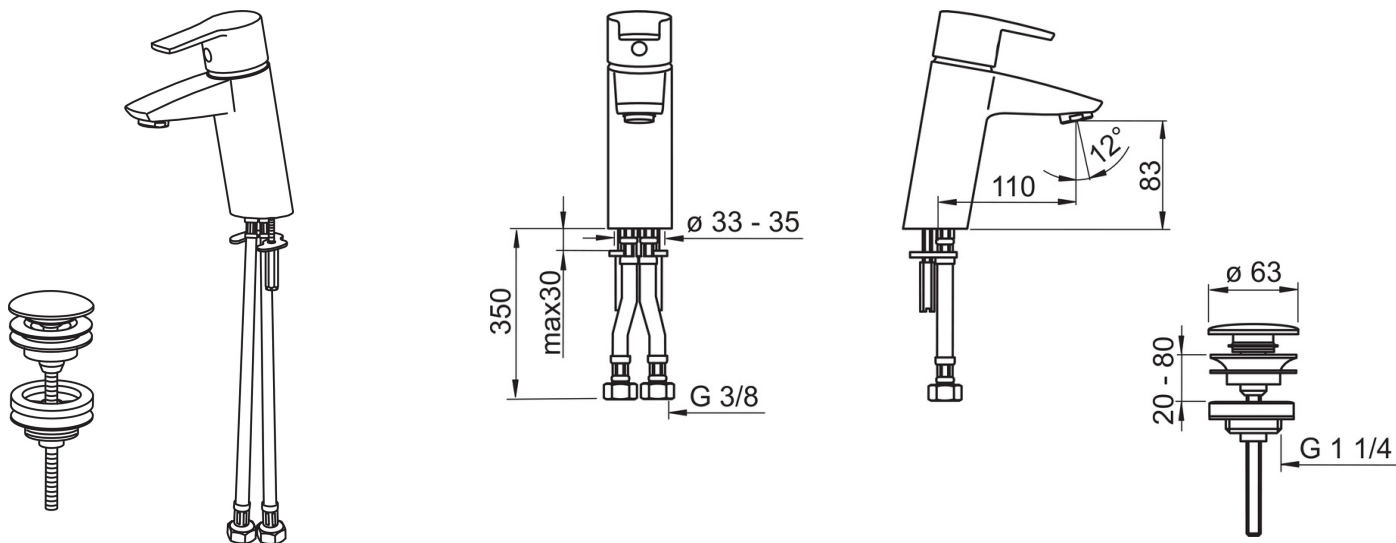

Servantkran med klikkventil og fleksible slanger

- Washbasin
- Ettgreps
- Benkemontert
- Forkrommet
- Fast tut
- CASCADE® - stråle
- Ettgrephendel, Varmt/kaldt symbol
- Klikkventil
- Temperatur- og mengdebegrensere
- ø 40 mm kassett
- Fleksible slanger

Teknisk data

Flow attributter

Vannmengde ved 300 kPa	0.17 l/s
Trykktap (0.1 l/s)	100 kPa

Tekniske egenskaper

Varmtvannsforsyning	max. +80°C
Arbeidstrykk	50 - 1000 kPa
Tilkoblingsstørrelse	G3/8
Projeksjon	110 mm
Materiale	brass

Bestemmelser

EN Standard	EN 817
Støyklasse	I (ISO 3822)

Typegodkjennelse

STF Sertifikat	VTT-RTH-04951-08
Sintef	Sintef Nr. 1322
KIWA SE	1564

Reserve deler

SP2810

	Navn	Kode	NRF
01	Hendel	159050V	4204488
02	Dekkring	159053V	4204553
03	Festemutter for kassett	158726	4204528
04	Kassett	158890	4204627
05	Strålesamler, M24 x 1 STD HC A	232211	4204429
06	Strålesamler med kuleledd, M24x1/M24x1	232511	4204749
07	Pinneskrue (10stk), M6x55	158727/10	4204529
08	Kranfeste, komplett	158697	4204524