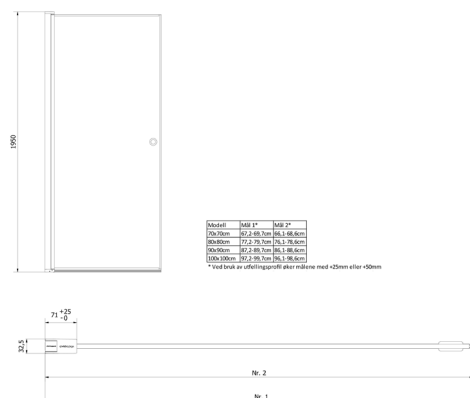

NRF
6314949

Varenummer
VB-003730-01

Navn
VikingBad dusj rett Liam sG 70cm Sort

Produktbilde:

Strektegning:

KOMPONENTER & TILKOBLING

VikingBad dusjdører er beregnet for innendørs bruk.
Dusjdør med aluminiums profiler og herdet glass.

MONTERING

Monteres i samsvar med medfølgende manual.
Installasjonen utføres med hjelp av fagmann.

TEKNISK DATA

Størrelse cm	70x195
Glasstykkelse mm	6
Overflatebehandling glass	Ja
Laminert sikkerhetsglass	Ja
Type overflate beslag	Aluminium
Farge overflate profil	Sort matt (RAL9011)
Min. takhøyde montering cm	200
Nettovekt kg	22