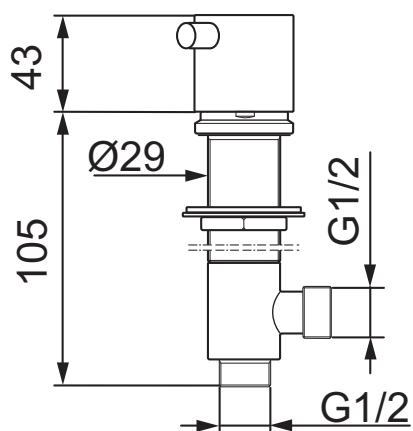

# Mora Izzy Regular avstengning for maskin

mora  
ANNO 1927

- For hull i benk  $\text{Ø}29\text{-}32$  mm
- For benkeplate maks 48 mm

Utførelse  
Krom

MA nr  
70 28 70

NRF nr  
4290386